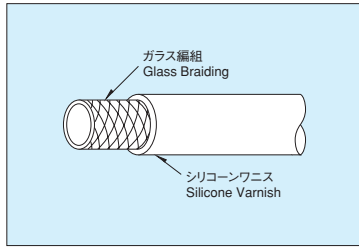

シリコンワニスガラス編組チューブ SILICONE VARNISHED FIBER GLASS SLEEVING SSG-1・2・3

※サイズは右表参照。
 ※ See the table right as to sizes.
 ※ 内径サイズ21.0φ以上の製品につきましては別途ご相談下さい。
 ※ Please inquire for information concerning products with inner diameter 21 φ or more.

構造 ガラススリーブにシリコンワニスを塗布乾燥させたチューブ。

特徴 難燃性と柔軟性を兼ね備えたシリコンワニスを塗布しているため、高品質で優れた特性を持ち、広範囲な利用に適しているH種(最高180℃)のチューブです。

用途 SSG-1 中電圧回路用、熱保護・機械保護用
 SSG-2 低電圧回路用、熱保護・機械保護用
 SSG-3 熱的機械保護及び結束用。

その他 白を標準色とし、その他赤、緑、青、黄、茶、黒等の各色も承ります。UL規格1441/VW-1法 (File No.E64331)に合格。(旧)JIS C 2416準拠品
 SSG-1(電気用品安全法適合品)については塩水中30分浸漬後、1分間1000Vの耐圧に合格します。(ピンホール試験)

STRUCTURE Glass Sleeving Coated with Silicone Varnish and Dried.

FEATURES The Silicone varnish used is both supple and flame-retarding and thus give this H (max, 180°C) type tubing high performance qualities and a wide range of uses.