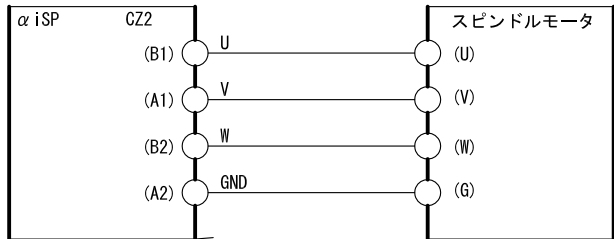

品名	型式	タイプ	ファナック型番	メーカー
① アンプ側コネクタ	1-917807-2	XX		TYCO
	2-917807-2	XY		TYCO
	3-917807-2	YY		TYCO
(コンタクト)	1318986-6	SS size		TYCO
連鎖状	1318985-6			TYCO
	316040-6	S size		TYCO
連鎖状	179955-6			
	316041-6	M size		TYCO
連鎖状	1749956-6			TYCO
	1318697-6	L size		TYCO
連鎖状	1318696-6			TYCO
② ケーブル	UL2501#18 4C			阪神電線
	UL2501#16 4C			阪神電線
	UL2501#10 4C			阪神電線
③ モーター側コネクタ	1473063-2	ストレート		TYCO
	1473393-2	アングル		TYCO

コネクタによる接続

タイコエレクトロニクスAMP製
D5000 シリーズコネクタ

※製品全長における公差 10m未満：+100mm、10m以上：全長の3%

品番: **FKH-K10-2**

商品コード: **FKH-22**

TKH サーボモータ/アンプ用 **かんたんハーネス製作** ツカサ工業株式会社

△		
△		
△		
△	2015. 1. 13	新規作成