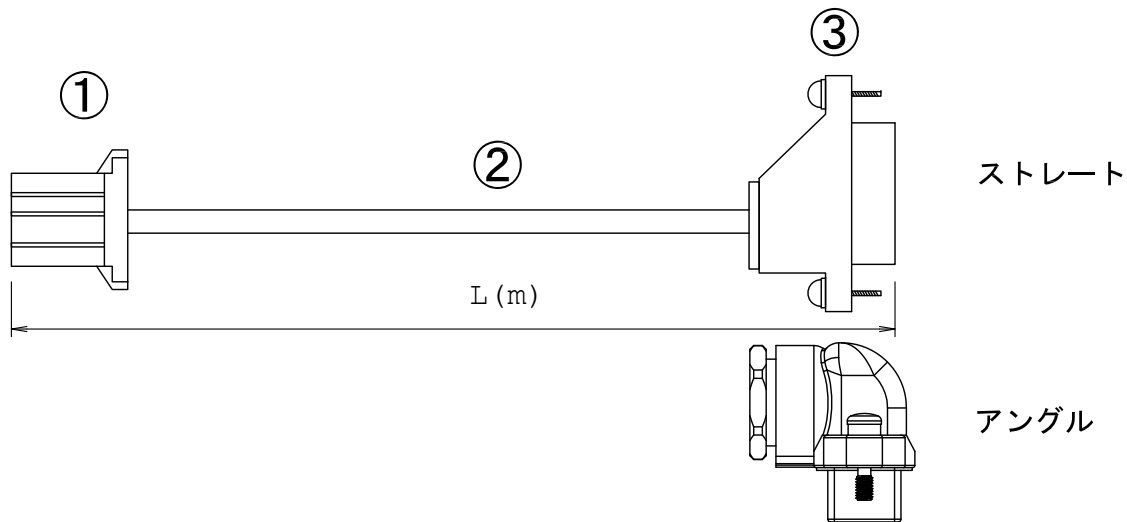

品名	型式	タイプ	ファナック型番	メーカー
① アンプ側コネクタ	1-917807-2	XX		TYCO
	2-917807-2	XY		TYCO
	3-917807-2	YY		TYCO
(コンタクト)	1318986-6	SS size		TYCO
連鎖状	1318985-6			TYCO
	316040-6	S size		TYCO
連鎖状	179955-6			
	316041-6	M size		TYCO
連鎖状	1749956-6			TYCO
	1318697-6	L size		TYCO
連鎖状	1318696-6			TYCO
② ケーブル	UL2501#18 4C			阪神電線
	UL2501#16 4C			阪神電線
	UL2501#10 4C			阪神電線
③ モーター側コネクタ	1473063-2	ストレート		TYCO
	1473393-2	アングル		TYCO

コネクタによる接続

タイコエレクトロニクスAMP製
D5000 シリーズコネクタ

※製品全長における公差 10m未満：+100mm、10m以上：全長の3%

品番: **FKH-K10-2**

商品コード: **FKH-22**

TKH サーボモータ/アンプ用 **かんたんハーネス製作** ツカサ工業株式会社

△		
△		
△		
△	2015. 1. 13	新規作成