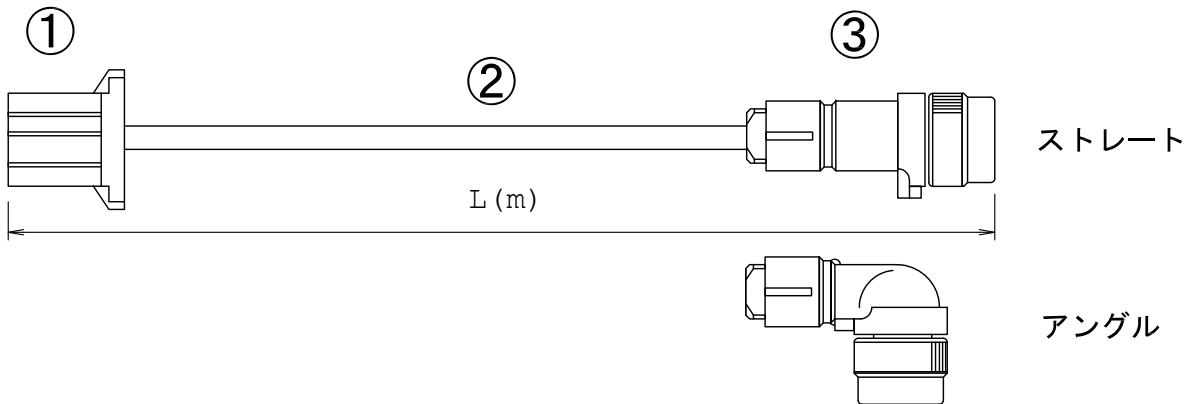

1 2 3 4 5 6 7 8

A

コネクタによる接続

タイコエレクトロニクスAMP製
D5000 シリーズコネクタ

B

C

	品名	型式	タイプ	ファナック型番	メーカー	
①	アンプ側コネクタ	1-917807-2	XX		TYCO	
		2-917807-2	XY		TYCO	
		3-917807-2	YY		TYCO	
		(コンタクト)	1318986-6	SS size		TYCO
		連鎖状	1318985-6			TYCO
			316040-6	S size		TYCO
		連鎖状	179955-6			
			316041-6	M size		TYCO
		連鎖状	1749956-6			TYCO
			1318697-6	L size		TYCO
	連鎖状	1318696-6			TYCO	
②	ケーブル	UL2501#16 4C			阪神電線	
		UL2501#10 4C			阪神電線	
③	モーター側コネクタ	JN2DS04FK2XR	ストレート	A06B-6114-K214#S	JAE	
		JN2FS04FK2X-R	アングル	A06B-6114-K214#E	JAE	

A

B

C

D

D

E

※製品全長における公差 10m未満：+100mm、10m以上：全長の3%

品番: **FKH-K10-1**