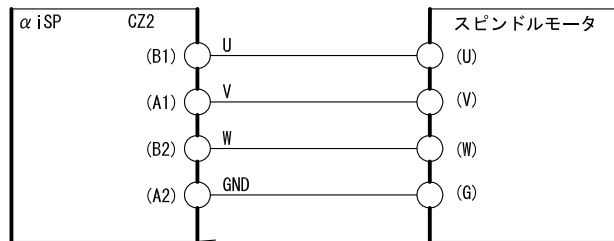

1 2 3 4 5 6 7 8

A

コネクタによる接続

タイコエレクトロニクスAMP製
D5000 シリーズコネクタ

B

C

	品名	型式	タイプ	ファナック型番	メーカー	
①	アンプ側コネクタ	1-917807-2	XX		TYCO	
		2-917807-2	XY		TYCO	
		3-917807-2	YY		TYCO	
		(コンタクト)	1318986-6	SS size		TYCO
		連鎖状	1318985-6			TYCO
			316040-6	S size		TYCO
		連鎖状	179955-6			
			316041-6	M size		TYCO
		連鎖状	1749956-6			TYCO
			1318697-6	L size		TYCO
	連鎖状	1318696-6			TYCO	
②	ケーブル	UL2501#16 4C			阪神電線	
		UL2501#10 4C			阪神電線	
③	モーター側コネクタ	JN2DS04FK2XR	ストレート	A06B-6114-K214#S	JAE	
		JN2FS04FK2X-R	アングル	A06B-6114-K214#E	JAE	

A

B

C

D

D

E

※製品全長における公差 10m未満：+100mm、10m以上：全長の3%

品番: **FKH-K10-1**