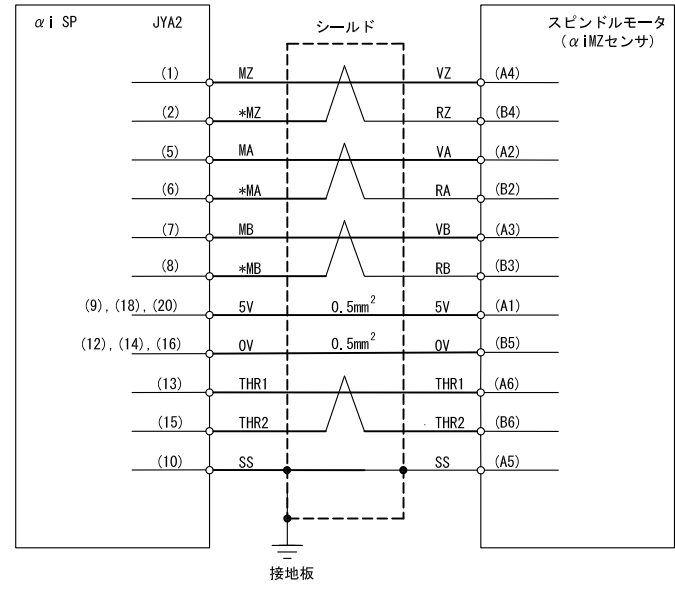

K17①

品名	型式	タイプ	ファナック型番	メーカー
① アンプ側コネクタ	F140B-20S-CVS5	ケーブル横出タイプ		ヒロセ電機
② ケーブル	1653 (UL20276-SBD-#20x6#24X5P)		A66L-0001-0368	阪神電線
③ モーター側コネクタ	178286-6			TYCO
パラ状 (コンタクト)	1-175217-2			TYCO
連鎖状 コンタクト	175195-2			TYCO

※製品全長における公差 10m未満 : +100mm、10m以上 : 全長の3%

品番:	FKH-17-1
商品コード:	FKH-8
 サーボモータ/アンプ用 かんたんハーネス製作	
ツカサ工業株式会社	

△		
△		
△		
△	2015. 1. 13	新規作成