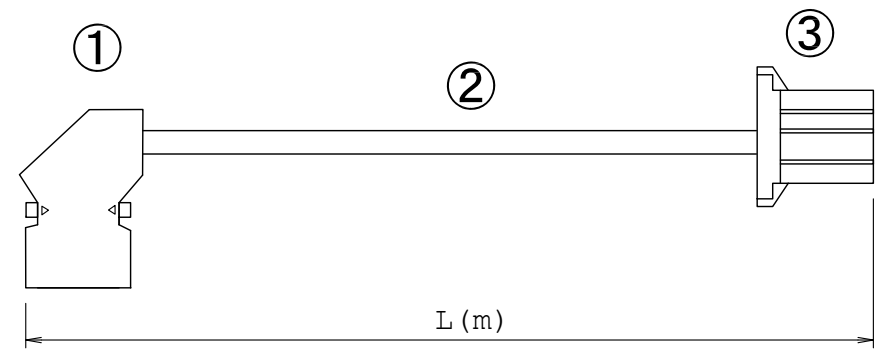

K17①

品名	型式	タイプ	ファナック型番	メーカー
① アンプ側コネクタ	F140B-20S-CVS5	ケーブル横出タイプ		ヒロセ電機
② ケーブル	1653 (UL20276-SBD-#20x6#24X5P)		A66L-0001-0368	阪神電線
③ モーター側コネクタ	178286-6			TYCO
パラ状 (コンタクト)	1-175217-2			TYCO
連鎖状 コンタクト	175195-2			TYCO

※製品全長における公差 10m未満 : +100mm、10m以上 : 全長の3%

品番:	FKH-17-1
商品コード:	FKH-8
 サーボモータ/アンプ用 かんたんハーネス製作	
ツカサ工業株式会社	

△		
△		
△		
△	2015. 1. 13	新規作成