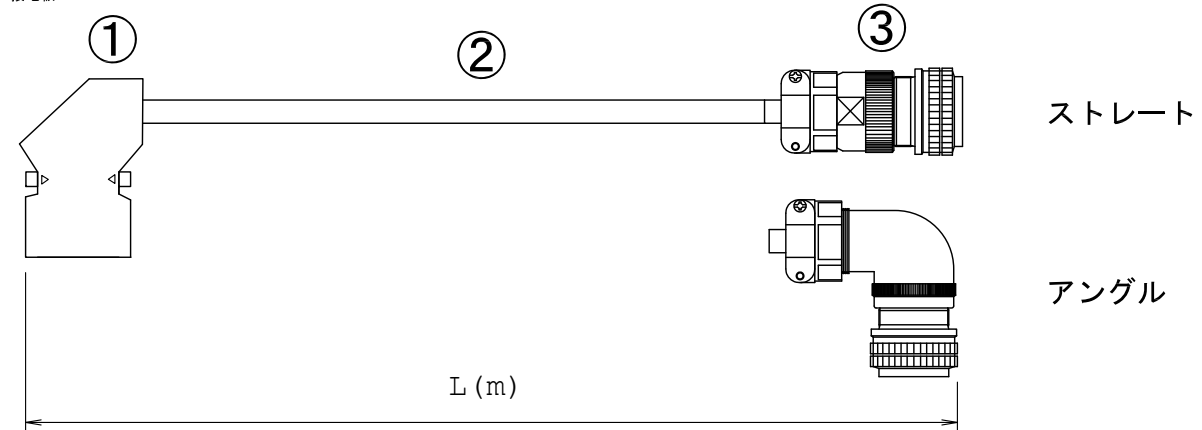

| 品名 | 型式 | タイプ | ファナック型番 | メーカー |
|-------------|--------------------------------|-----------|---------------|-------|
| ① アンブ側コネクタ | FI40B-2015S-CVS | ケーブル横出タイプ | | ヒロセ電機 |
| ② ケーブル | "9437 (UL20276-SBD#20x6+24x3P) | | A66-0001-0286 | 阪神電線 |
| ③ モーター側コネクタ | N/3106B20-29S または同等品 | ストレート | | JAE |
| | N/3108B20-29S または同等品 | アングル | | JAE |
| クランプ | N/3057-12A または同等品 | | | JAE |

ポジションコーダSの場合 コネクタピン配列に注意

※製品全長における公差 10m未満：+100mm、10m以上：全長の3%

品番: **FKH-K16**

商品コード: **FKH-7**

TKH サーボモータ/アンブ用 **かんたんハーネス製作** ツカサ工業株式会社

| | | |
|---|-------------|------|
| △ | | |
| △ | | |
| △ | | |
| △ | 2015. 1. 13 | 新規作成 |