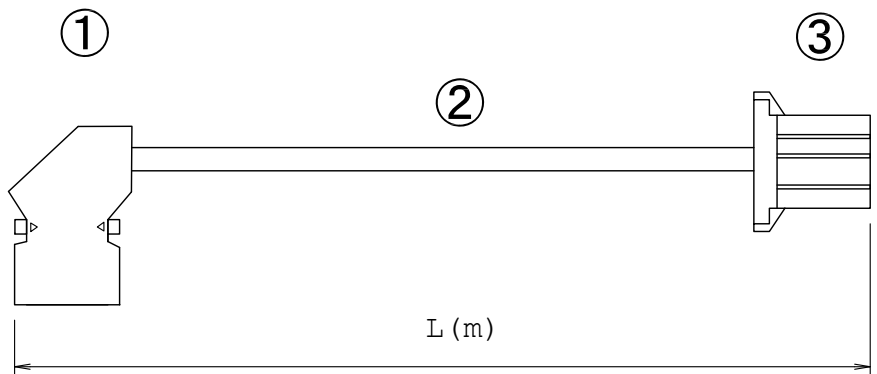

1 2 3 4 5 6 7 8

	品名	型式	タイプ	ファナック型番	メーカー
①	アンプ側コネクタ	F140B-20S-CVS5	ケーブル横出タイプ		ヒロセ電機
②	ケーブル	1653 (UL20276-SBD-#20x6+#24X5P)	Mi センサ複合16芯	A66L-0001-0368	阪神電線
③	モーター側コネクタ (コンタクト)	178289-6 1-175217-2			TYCO

A

B

C

D

E

F

※製品全長における公差 10m未満：+100mm、10m以上：全長の3%

品番: **FKH-K14-1**

商品コード: **FKH-5**