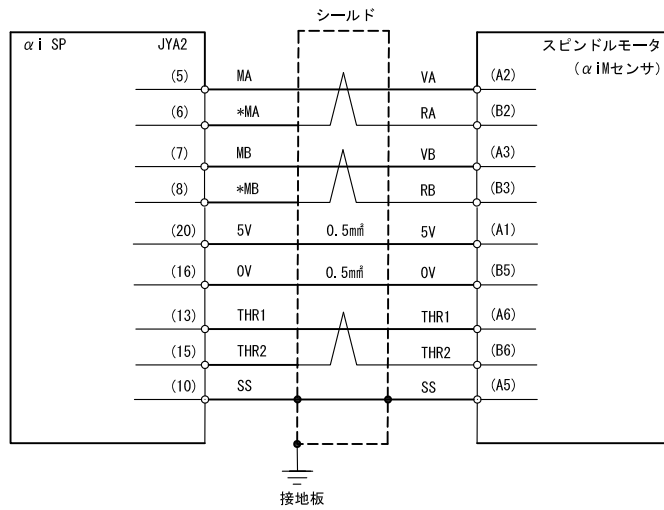

1 2 3 4 5 6 7 8

	品名	型式	タイプ	ファナック型番	メーカー
①	アンプ側コネクタ	F140B-20S-CVS5	ケーブル横出タイプ		ヒロセ電機
②	ケーブル	1653 (UL20276-SBD-#20x6+#24X5P)	Mi センサ複合16芯	A66L-0001-0368	阪神電線
③	モーター側コネクタ (コンタクト)	178289-6 1-175217-2			TYCO

A

B

C

D

E

F

※製品全長における公差 10m未満：+100mm、10m以上：全長の3%

品番: **FKH-K14-1**

商品コード: **FKH-5**